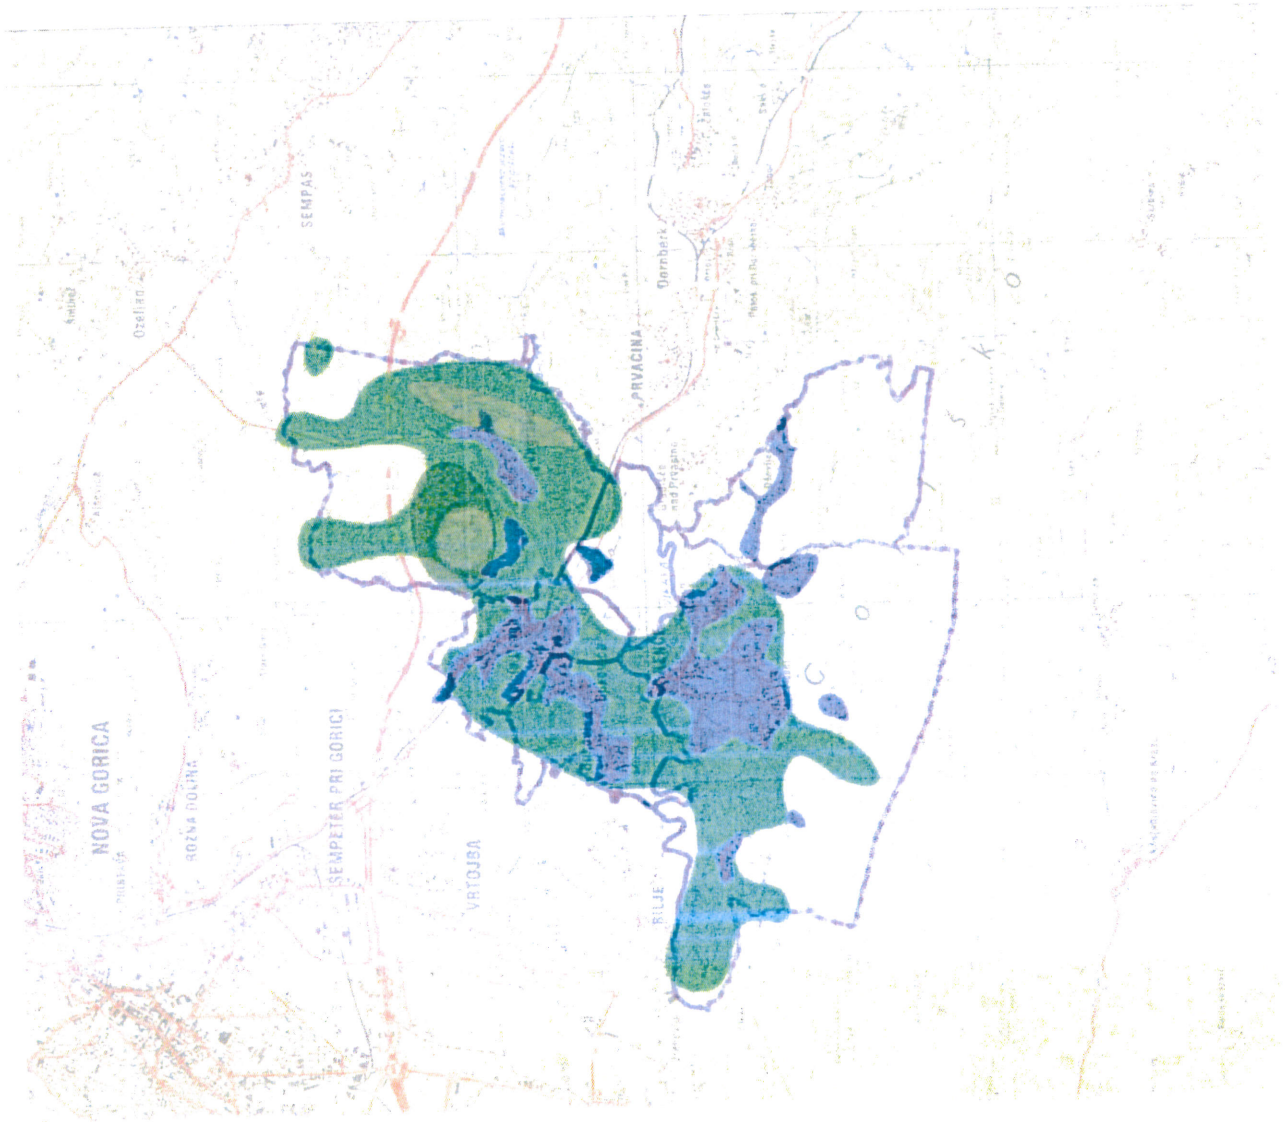

**ZASNOVA PROSTORSKEGA RAZVOJA**

Občinska uprava Republike Slovenije  
**OBČINSKI PROSTORSKI NAČRT**  
**OBČINE RENCE VOGRSKO**  
 SKLEPNI DEL

Št. risbe: 1-50/000

DTK-50, Geodetska uprava Republike Slovenije

**LEGENDA:**

-  meja občine
-  delitev občine na naselja
-  okvirno območje naselja
-  okvirno območje razpršene gradnje
-  območje razpršene poselitve

**OKVIRNA OBMOČJA NASELJIJ**  
 Območje: **OBČINSKI PROSTORSKI NAČRT**  
**OBČINE RENCE VOGRSKO**  
 Strateški del

mera: 1:50 000

**LEGENDA:**

-  meja občine
-  notranji razvoj naselja
-  celovita promota naselja
-  širitev naselja

**USMERITVE ZA RAZVOJ POSELITVE IN  
ZA CELOVITO PRENOVO**

OBČINSKI PROSTORSKI NAČRT  
OBČINE RENČE VOGRSKO  
stranski del