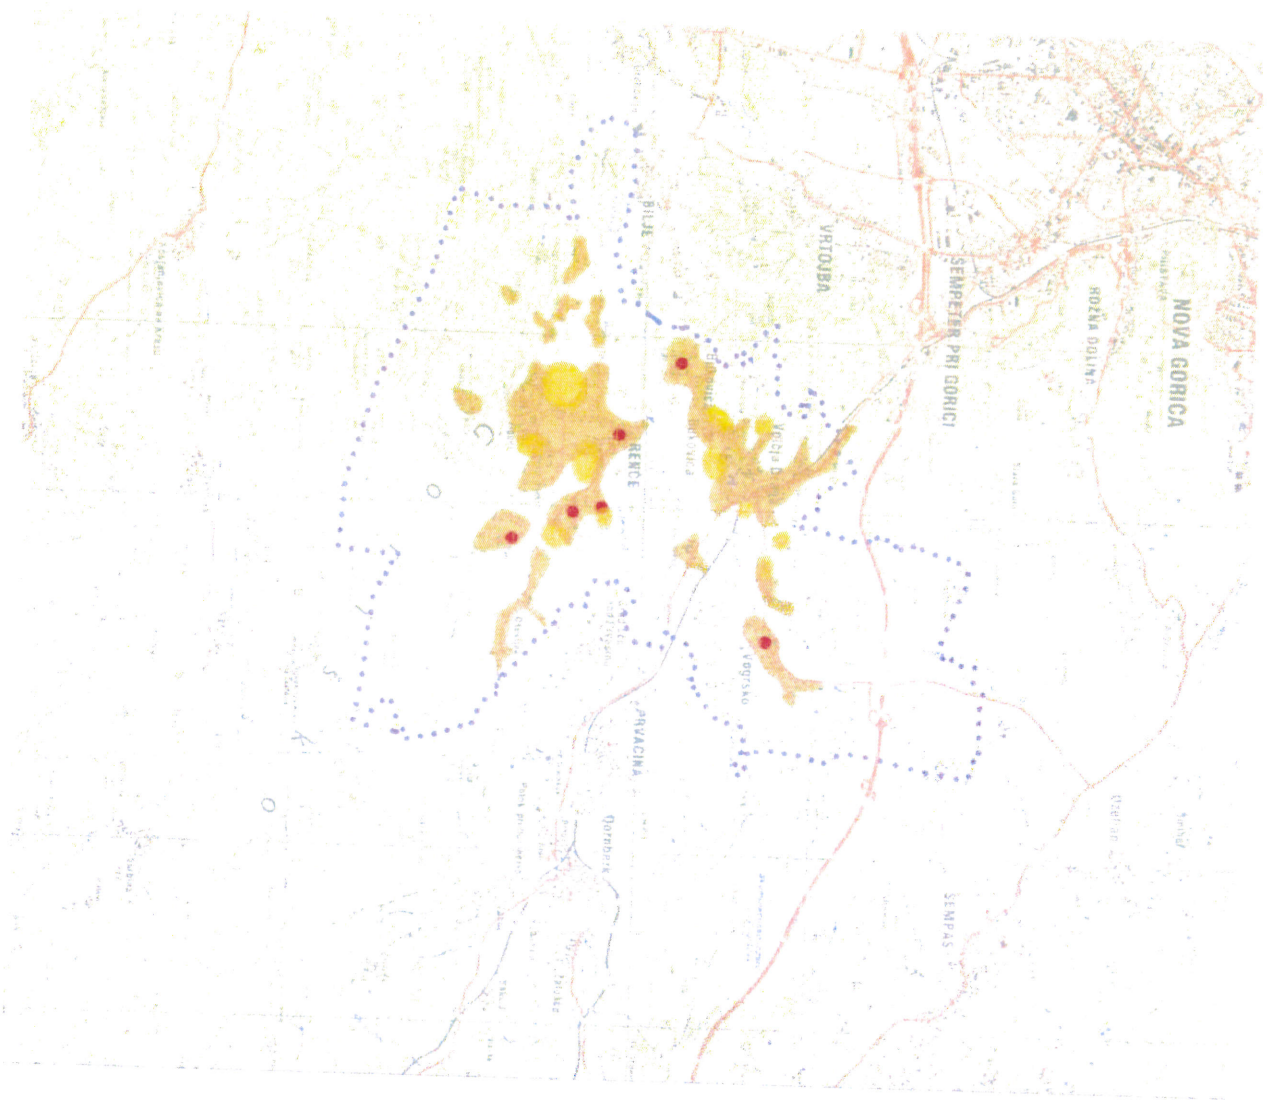

**ZASNOVA PROSTORSKEGA RAZVOJA**

Občinska uprava Republike Slovenije  
**OBČINSKI PROSTORSKI NAČRT**  
**OBČINE RENCE VOGRSKO**  
 SKLEPNI DEL

Št. risbe: 1-50/000

DTK-50, Geodetska uprava Republike Slovenije

**LEGENDA:**

-  meja občine
-  delitev občine na naselja
-  okvirno območje naselja
-  okvirno območje razpršene gradnje
-  območje razpršene poselitve

**OKVIRNA OBMOČJA NASELJIJ**  
 Območje: **OBČINSKI PROSTORSKI NAČRT**  
**OBČINE RENCE VOGRSKO**  
 Strateški del

mera: 1:50 000

**LEGENDA:**

-  meja občine
-  notranji razvoj naselja
-  celovita promota naselja
-  širitev naselja

**USMERITVE ZA RAZVOJ POSELITVE IN  
ZA CELOVITO PRENOVO**

OBČINSKI PROSTORSKI NAČRT  
OBČINE RENČE VOGRSKO  
stranski del