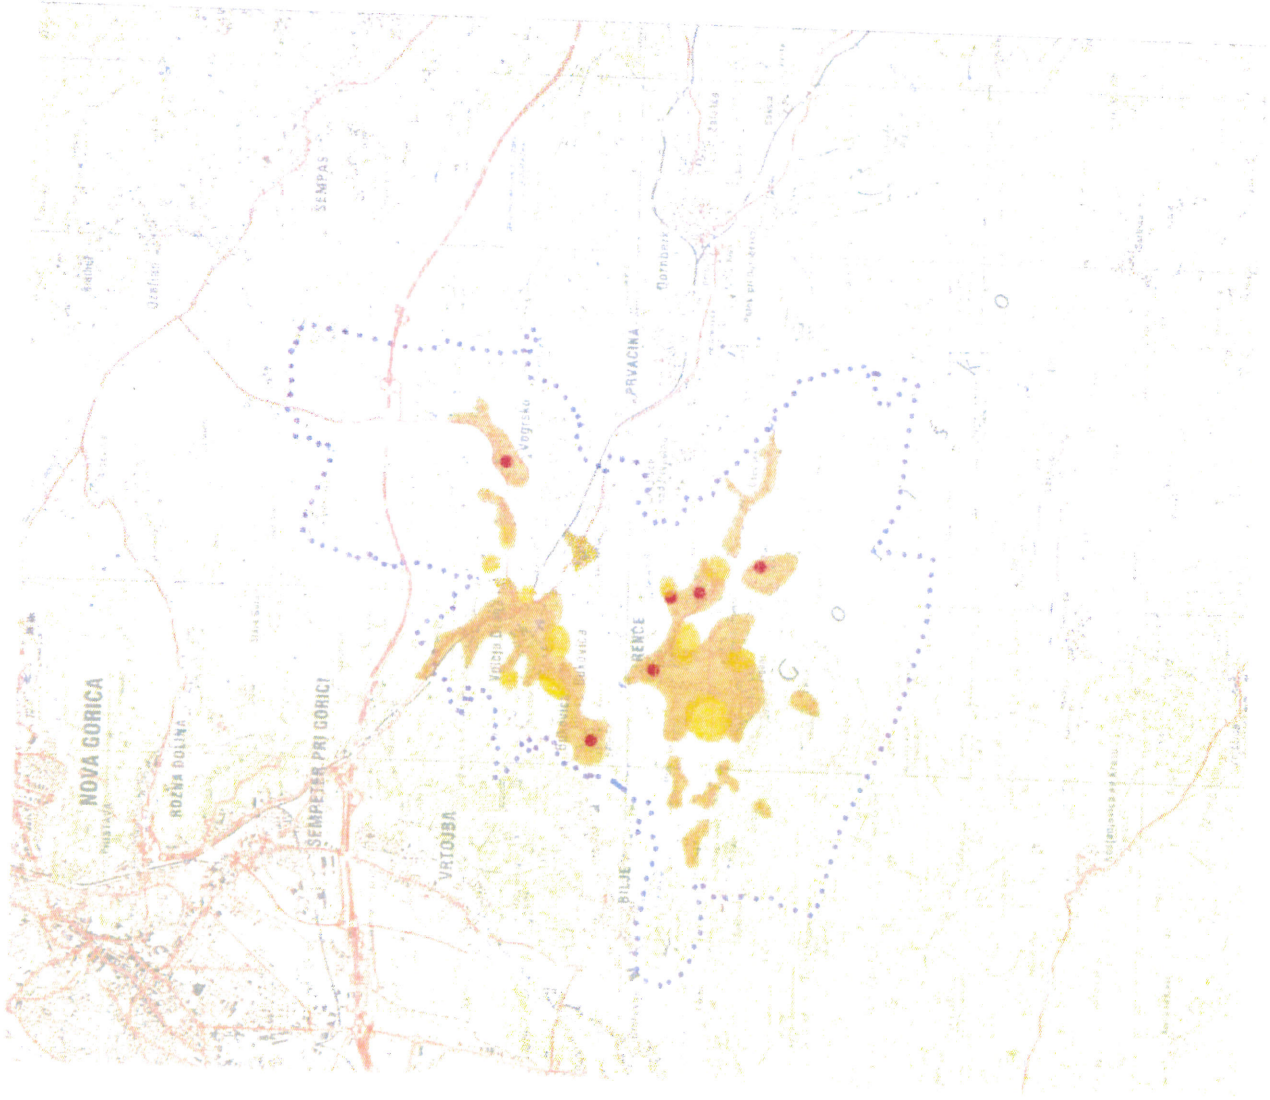

ZASNOVA PROSTORSKEGA RAZVOJA

OBČINSKI PROSTORSKI NAČRT
 OBČINE RENCE VOGRSKO
 strateški del

mera: 1:50.000

DTA-50: Geodetska uprava Republike Slovenije

LEGENDA

- meja občine
- dalejši občine na naselja
- okvirno območje naselja
- okvirno območje razširjene gradnje
- območje razširjene poselitve

DTK05 Geodetska Agencija Republike Slovenije

LEGENDA:

-  meja občine
-  notranji razvoj naselja
-  celovita promova naselja
-  širitev naselja

**USMERITVE ZA RAZVOJ POSELITVE IN
ZA CELOVITO PRENOVO**

OBČINSKI PROSTORSKI NACRT
OBČINE RENCE VOGRSKO
strateški del