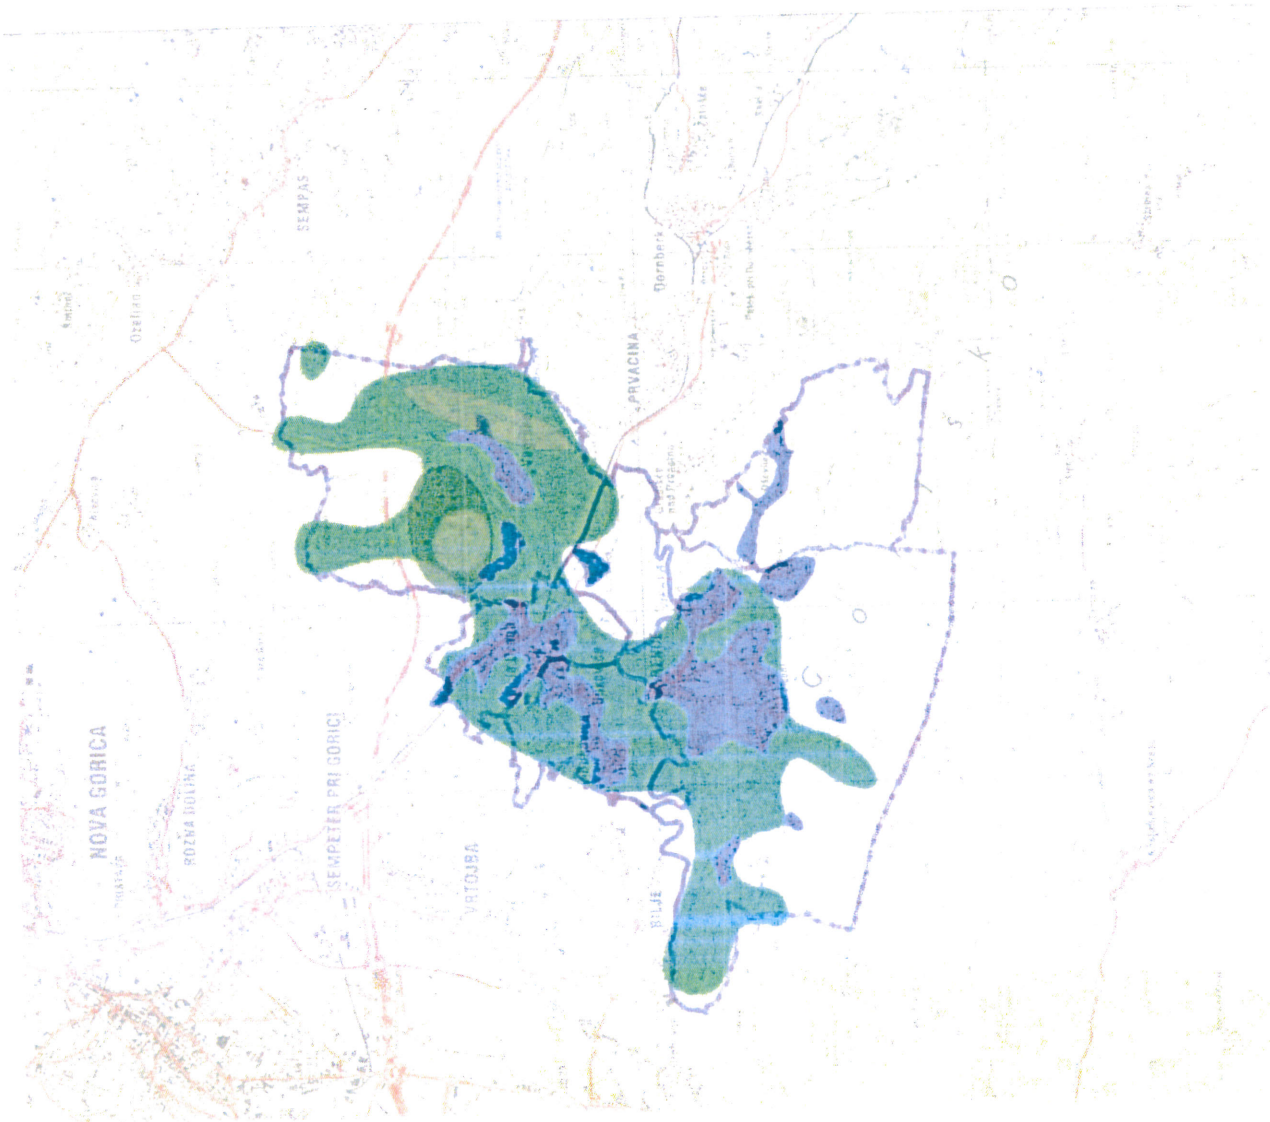

ZASNOVA PROSTORSKEGA RAZVOJA

OBČINSKI PROSTORSKI NAČRT
 OBČINE RENCE VOGRSKO
 strateški del

mera: 1:50.000

DTA-50: Geodetska uprava Republike Slovenije

LEGENDA

- meja občine
- dalejši občine na naselja
- okvirno območje naselja
- okvirno območje razširjene gradnje
- območje razširjene poselitve

DTK05 Geodetska Agencija Republike Slovenije

LEGENDA:

-  meja občine
-  notranji razvoj naselja
-  celovita promova naselja
-  širitev naselja

**USMERITVE ZA RAZVOJ POSELITVE IN
ZA CELOVITO PRENOVO**

OBČINSKI PROSTORSKI NACRT
OBČINE RENCE VOGRSKO
strateški del