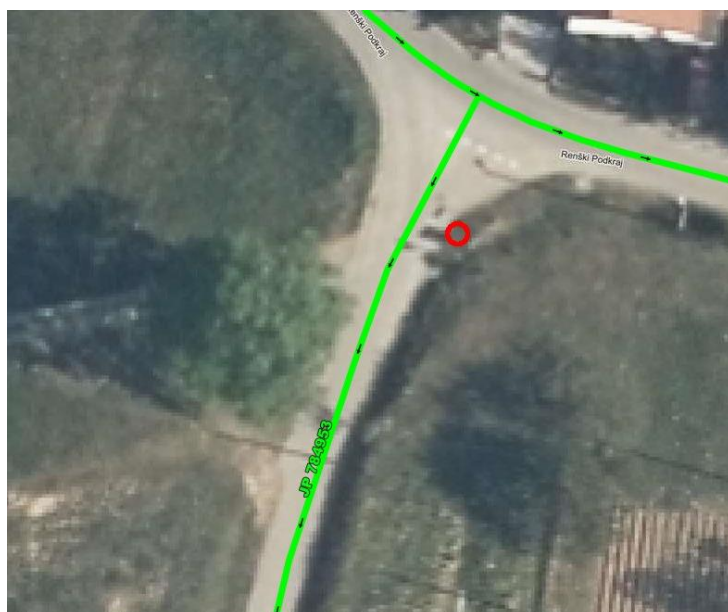

Lokacija 8		koordinate 13,67489 in 45,88345		Občina Renče-Vogrsko	
Naselje-lokacija	Katastrska občina	številka ceste		parcela	Krajevna skupnost
Renče-Renški Podkraj	2322-Renče	JP 784922 in JP784953 stacionaža: 9 m		2247/4	Renče
Opis: Oglasna tabla-ob robu ceste.					
Dimenzije:		85 cm x 100 cm