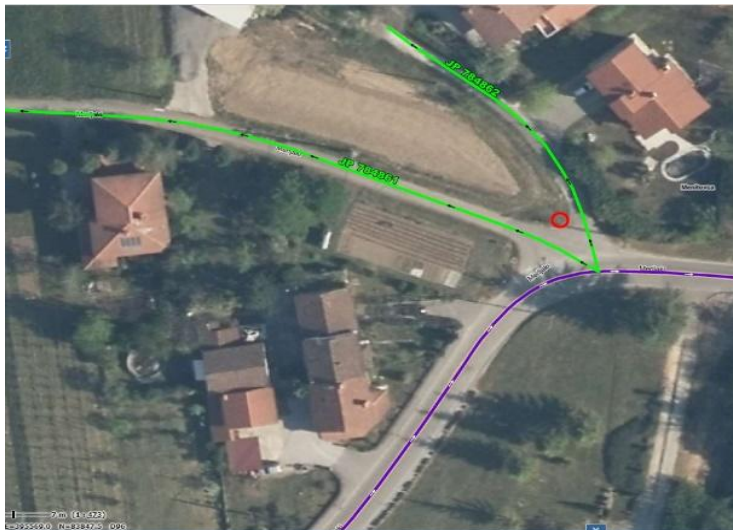

Lokacija 11		koordinate 13,65454 in 45,88684		Občina Renče-Vogrsko	
Naselje-lokacija	Katastrska občina	številka ceste		Parcela	Krajevna skupnost
Renče-Merljaki	2322-Renče	JP784862, stacionaža 8 m, JP784861 stacion. 14 m in LC259032 stacion. 3396 m		2441	Renče
Opis: Oglasna tabla-križišče.					
Dimenzije:		85 cm x 100 cm