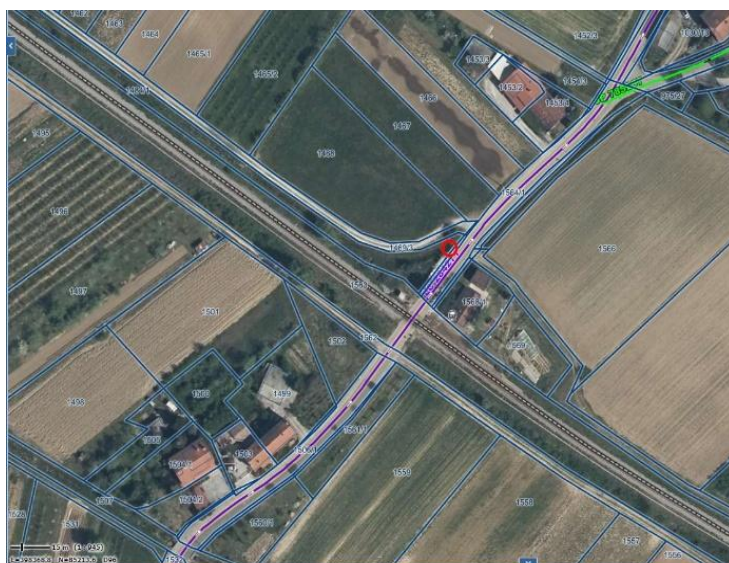

Lokacija 12		koordinate 13,63677 in 45,88219		Občina Renče - Vogrsko	
Naselje-lokacija	Katastrska občina	številka ceste		parcela	Krajevna skupnost
Renče-Merljaki/Špacapani	2322 - Renče	LC259032 stacionaža: 1604 m in JP784871 stacionaža 7 m		2264/4	Renče
Opis: Oglasna tabla – križišče.					
Dimenzije:		85 cm x 100 cm			

Lokacija 13		koordinate 16,68551 in 45,90541		Občina Renče-Vogrsko	
Naselje-lokacija	Katastrska občina	številka ceste		parcela	Krajevna skupnost
Vogrsko-pot proti Stari gori	2314-Vogrsko	JP785282 stacionaža: 38 m		1136/1	Vogrsko
Opis: Oglasna tabla-ob cestišču.					
Dimenzije:		85 cm x 100 cm			

Lokacija 14		koordinate 13,69412 in 45,91601		Občina Renče-Vogrsko	
Naselje-lokacija	Katastrska občina	številka ceste		parcela	Krajevna skupnost
Vogrsko-Vižin 1	2314-Vogrsko	LC284231 stacionaža: 1417 m in JP785282 stacionaža 1731 m		305/4	Vogrsko
Opis: Oglasna tabla-ob cestišču, križišče.					
Dimenzije:		85 cm x 100 cm			

Lokacija 16		koordinate 13,69017 in 45,88936		Občina Renče-Vogrsko	
Naselje-lokacija	Katastrska občina	številka ceste		parcela	Krajevna skupnost
Vogrsko-Dobrava, pri železniškem prehodu	2314-Vogrsko	LC284271 stacionaža: 238 m		1484/1	Vogrsko
Opis: Oglasna tabla-ob cestišču, ekološki otok					
Dimenzije:		85 cm x 100 cm			