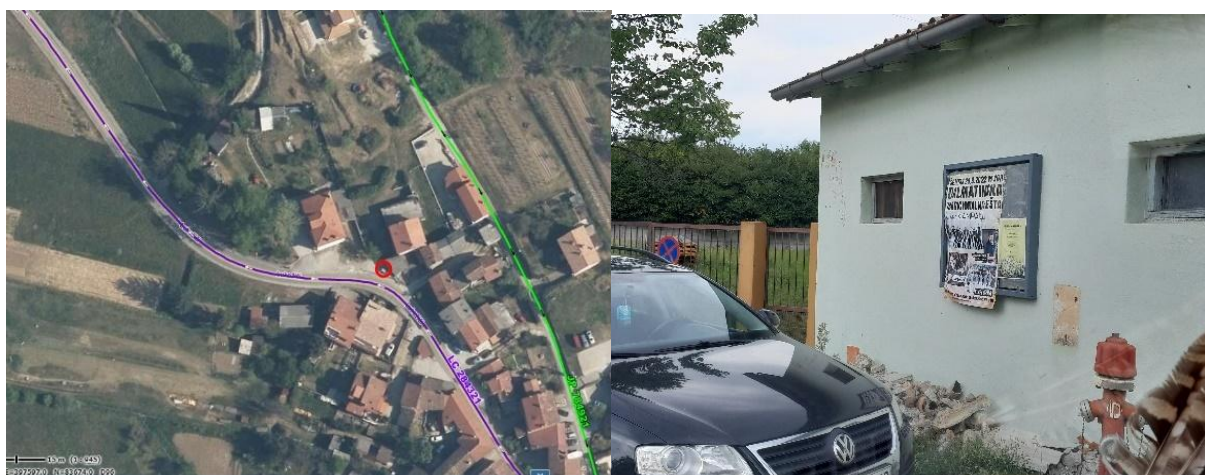

Lokacija 21		koordinate 13,6002 in 45,88541		Občina Renče-Vogrsko	
Naselje-lokacija	Katastrska občina	številka ceste		parcela	Krajevna skupnost
Renče-Lukežič-ovinek na stavbi	2322-Renče	LC 284321 stacionaža: 4982m		113/14	Renče
Lastništvo	IVANOVSKI GOTSE			Soglasje	DA
Opis: Oglasna tabla-na stavbi ob cesti. Tabla je postavljena ležeče.					
Dimenzije:	100 cm X 85 cm