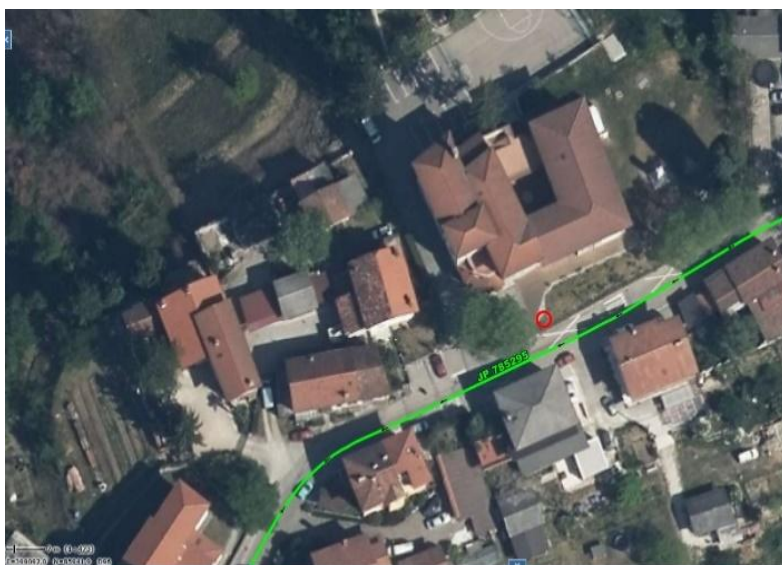

Lokacija 18		koordinate 13,69978 in 45,90599		Občina Renče-Vogrsko	
Naselje-lokacija	Katastrska občina	številka ceste		parcela	Krajevna skupnost
Vogrsko-šola	2314-Vogrsko	JP785295 stacionaža: 434m		14/70	Vogrsko
Opis: Oglasna tabla-v bližini ceste, na dvignjenem zemljišču (zidu) za ograjo.					
Dimenzije:		85 cm x 100 cm