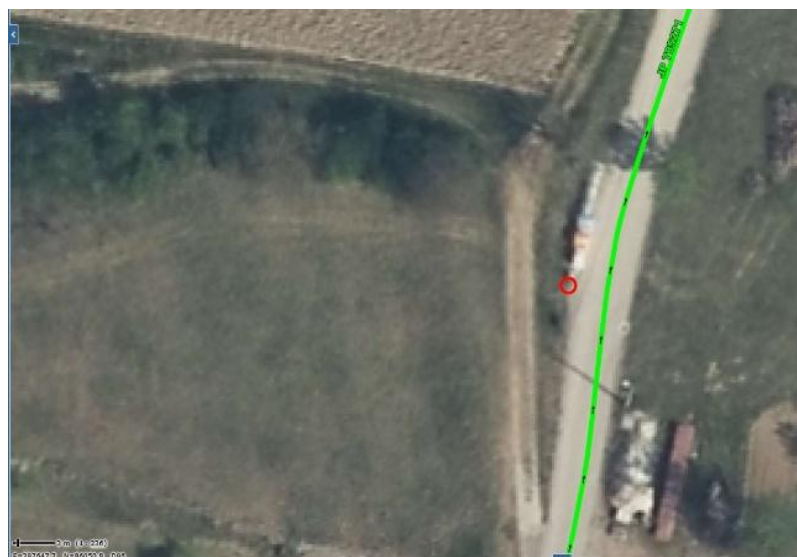

V Bukovici, dne 1. 4. 2026

št. 3548-0001/2023-52

Lokacija 1		koordinate 13,67029 in 45,91199		Občina Renče-Vogrsko	
Naselje-lokacija	Katastrska občina	številka ceste	parcela	Krajevna skupnost	
Volčje draga-pokopališče 1.SV	2315-Šempeter	R1 204/1012 stacionaža: 1826 m	2224	Bukovica-Volčja Draga	
Opis: Samostoječa oglasna tabla-na ekološkem otoku blizu pokopališča iz 1. svetovne vojne.					
Dimenzije:		85 cm x 100 cm			

Lokacija 2		koordinate 13,68089 in 45,90668		Občina Renče-Vogrsko	
Naselje-lokacija	Katastrska občina	številka ceste	parcela	Krajevna skupnost	
Volčje draga-Lamovo	2315-Šempeter	JP 785271 stacionaža: 238 m	3473/4	Bukovica-Volčja Draga	
Opis: Samostoječa oglasna tabla-ob robu ceste					
Dimenzije:		85 cm x 100 cm			

Lokacija 3		koordinate 13,66299 in 45,89766		Občina Renče-Vogrsko	
Naselje-lokacija	Katastrska občina	številka ceste		parcela	Krajevna skupnost
Bukovica-Britof ekološki otok	2319-Bukovica	JP 785212 stacionaža: 21 m		612/10	Bukovica-Volčja Draga
Opis: Oglasna tabla-ob robu ceste – ekološki otok.					
Dimenzije:		85 cm x 100 cm			

Lokacija 5		koordinate 13,65927 in 45,89973		Občina Renče-Vogrsko	
Naselje-lokacija	Katastrska občina	številka ceste		parcela	Krajevna skupnost
Bukovica-Kotišče	2319-Bukovica	JP785231 stacionaža: 295 m		606/1	Bukovica-Volčja Draga
Opis: Oglasna tabla-ob robu ceste.					
Dimenzije:		85 cm x 100 cm			