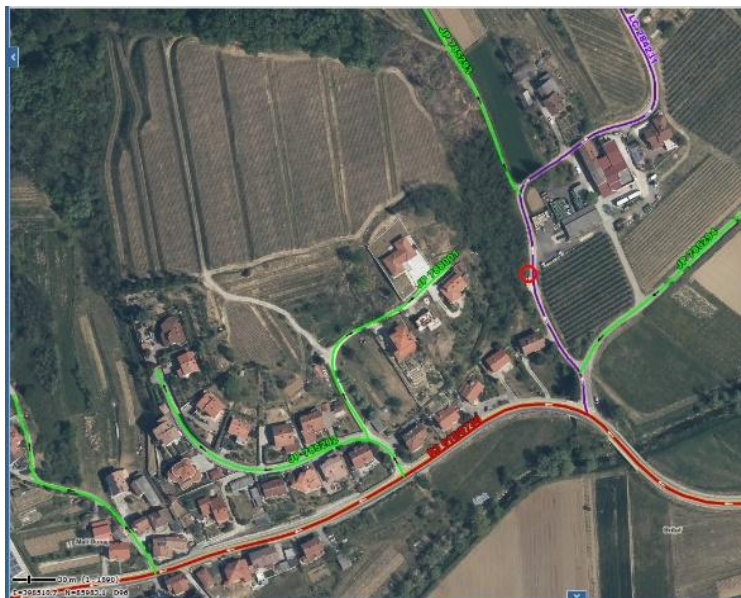

Lokacija 15		koordinate 13,69392 in 45,9069		Občina Renče-Vogrsko	
Naselje-lokacija	Katastrska občina	številka ceste		parcela	Krajevna skupnost
Vogrsko-Vižin 2	2314-Vogrsko	LC284231 stacionaža: 101 m		1132/11	Vogrsko
Opis: Oglasna tabla-ob cestišču, ekološki otok					
Dimenzije:		85 cm x 100 cm