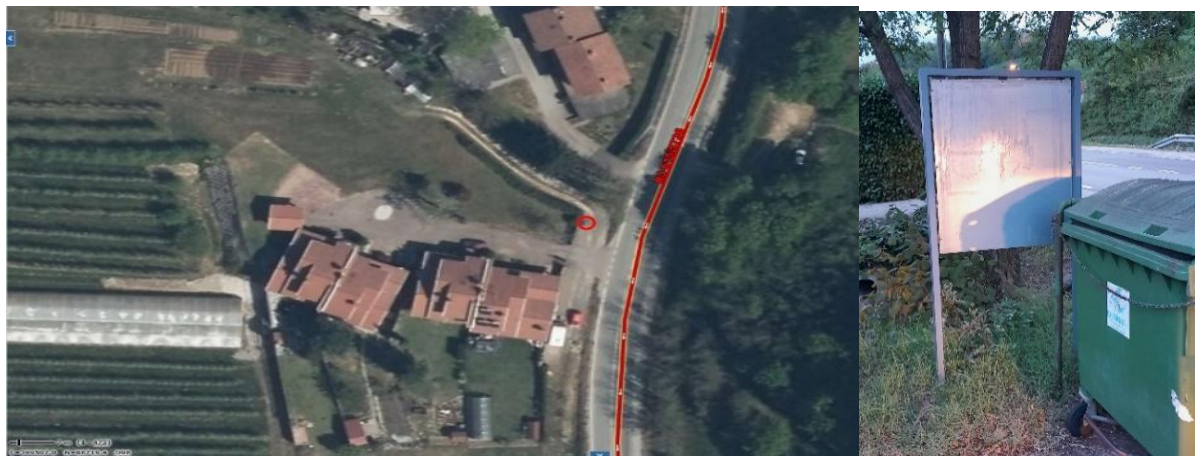

Lokacija 26		koordinate 13,70518 in 45,91309		Občina Renče-Vogrsko	
Naselje - lokacija	Katastrska občina	številka ceste		parcela	Krajevna skupnost
Vogrsko – Miškulin	2314 - Vogrsko	R3615/5736 stacionaža: 3445m		1300/4	Vogrsko
Lastništvo	BUBEK ZDRAVKO, ČUČIČ MARTIN, ČUČIČ MARTIN, KOMEL TADEJA, MIŠKULIN GORAN, ŠULIGOJ DUŠAN, ŠULIGOJ TATJANA			Soglasje	DA NE
Opis: Oglasna tabla-v bližini ceste, ekološki otok					
Dimenzije:	85 cm x 100 cm