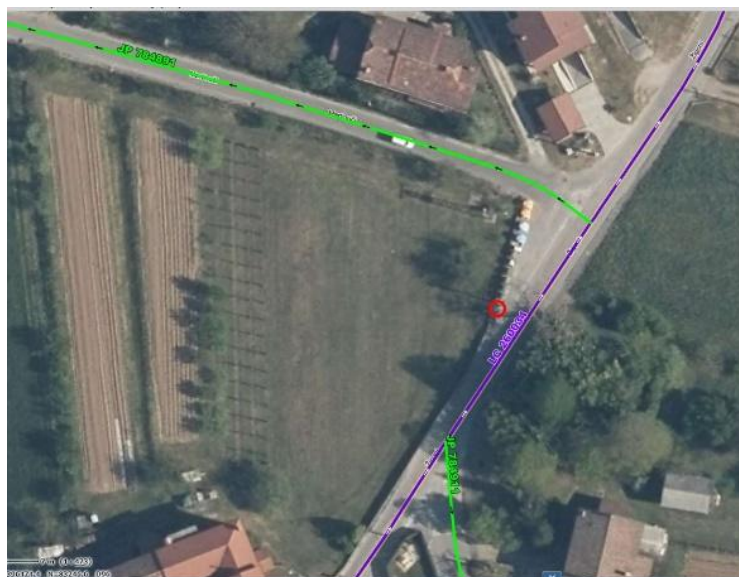

Lokacija 24		koordinate 13,66642 in 45,88123		Občina Renče-Vogrsko	
Naselje-lokacija	Katastrska občina	številka ceste		parcela	Krajevna skupnost
Renče-križišče Merljaki-Žigoni	2322-Renče	LC260034 (stacionaža: 6140m) in JP784891		2255/3	Renče
Lastništvo	OBČINA RENČE-VOGRSKO				
Opis: Oglasna tabla-ekološki otok, križišče.					
Dimenzije:	85 cm x 100 cm