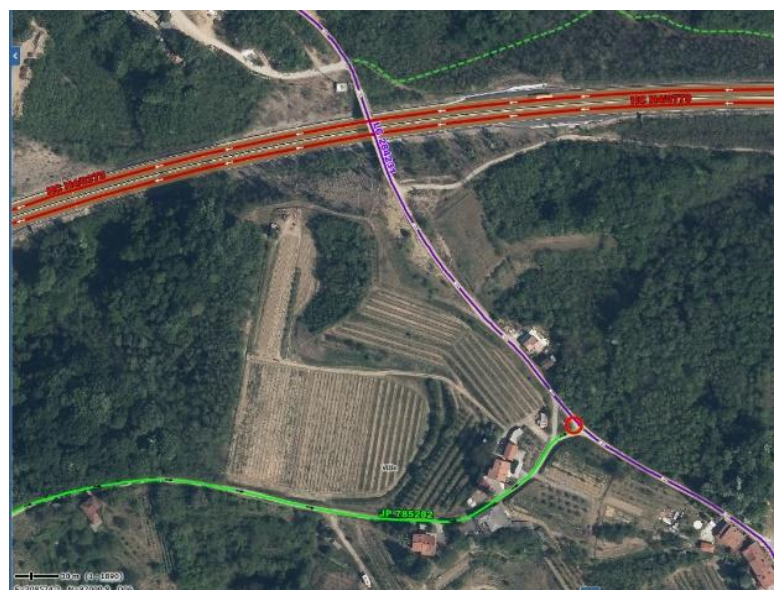

Lokacija 14		koordinate 13,69412 in 45,91601		Občina Renče-Vogrsko	
Naselje-lokacija	Katastrska občina	številka ceste		parcela	Krajevna skupnost
Vogrsko-Vižin 1	2314-Vogrsko	LC284231 stacionaža: 1417 m in JP785282 stacionaža 1731 m		305/4	Vogrsko
Opis: Oglasna tabla-ob cestišču, križišče.					
Dimenzije:		85 cm x 100 cm