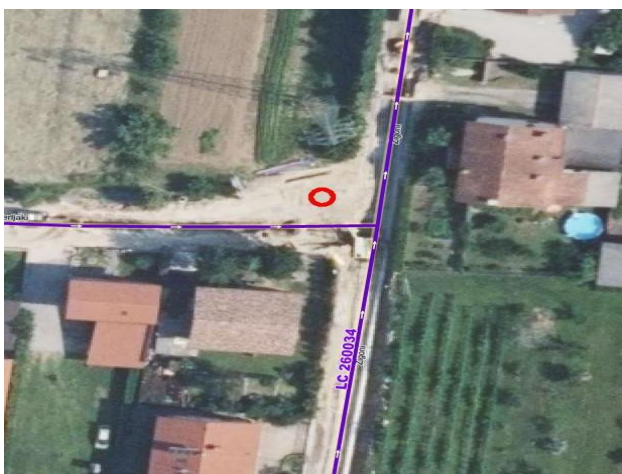

Lokacija 23		koordinate 13,66778 in 45,88761		Občina Renče-Vogrsko	
Naselje-lokacija	Katastrska občina	številka ceste		parcela	Krajevna skupnost
Renče-križišče Merljaki/Žigoni	2322 - Renče	LC260034 (stacionaža: 6866m) in LC259032		2257/14	Renče
Lastništvo	OBČINA RENČE-VOGRSKO				
Opis: Oglasna tabla-križišče					
Dimenzije:	85 cm x 100 cm