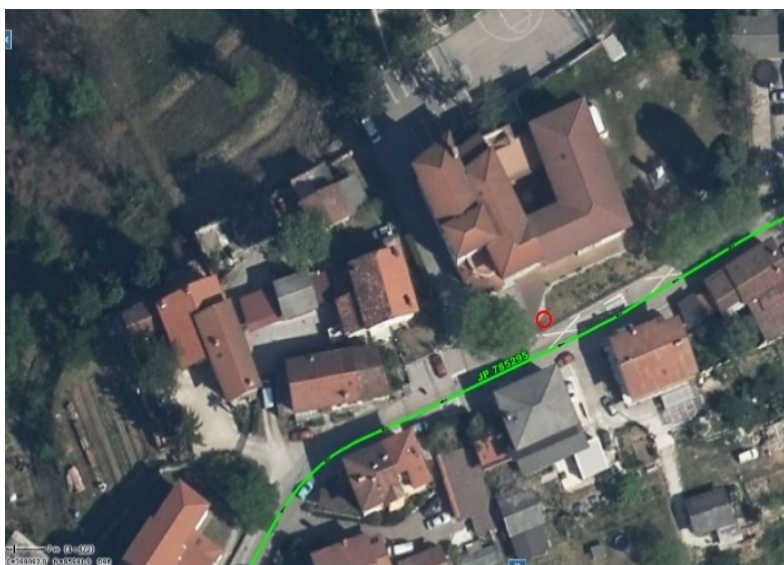

Lokacija 18		koordinate 13,69978 in 45,90599		Občina Renče-Vogrsko	
Naselje-lokacija	Katastrska občina	številka ceste		parcela	Krajevna skupnost
Vogrsko-šola	2314-Vogrsko	JP785295 stacionaža: 434m		14/70	Vogrsko
Opis: Oglasna tabla-v bližini ceste, na dvignjenem zemljišču (zidu) za ograjo.					
Dimenzije:		85 cm x 100 cm