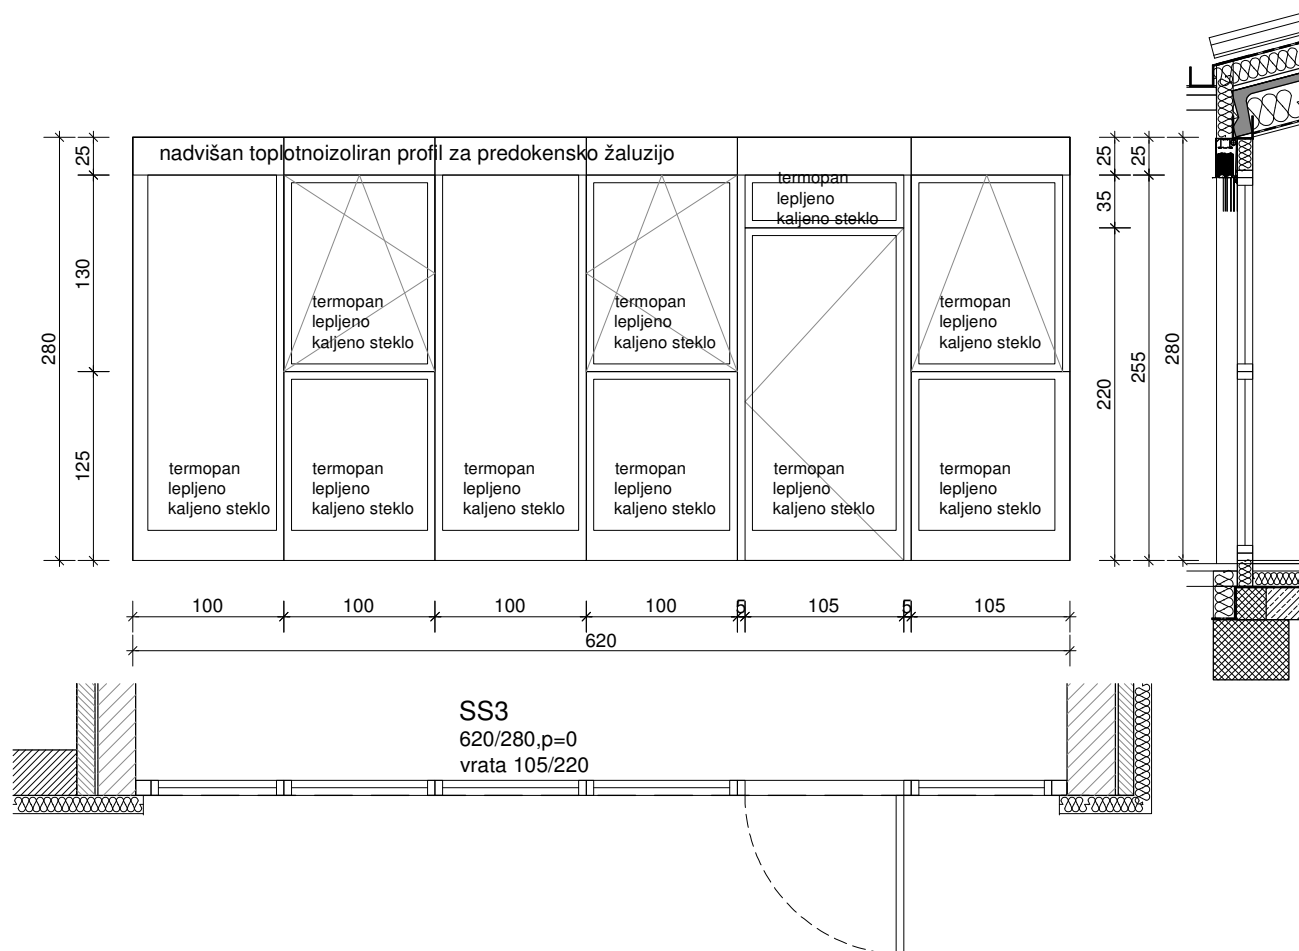

SS3

pozicija:	ALU STEKLENA STENA Z VRATI SS3
gradb. odprtina:	620/280, vrata 105/220
število kosov:	2kos
lokacija:	vrtec - igralnica 01, igralnica 02
podboj, okvir:	ALU
vratno krilo:	ALU krilo
zasteklitev:	troslojno IZOtermopan steklo $K_w < 1.1 \text{ W/m}^2\text{K}$ , $R_w = 35 \text{ dB}$ (enako kot šola), zunaj kaljeno, znotraj lepljeno
kljuka, tečajji:	kljuke na višini 150 cm, certificirane po standardu EN179 kjer so tečajji - zaščita pred poškodbno prstov
okovje:	okovje za kombinirano odpiranje po vertikalni in horizontalni osi (enako kot šola)
dodatno:	na steklu folija z vzorcem (zaščita pred udarci)
senčila:	zunanje žaluzije Sonal T-80 (enako kot šola)

opomba: mere so podane orientacijsko, zato je vse mere potrebno kontrolirati na licu mesta pred pričetkom izdelave uskladiti izvedbene detajle s projektanom, priložiti ustrezne certifikate